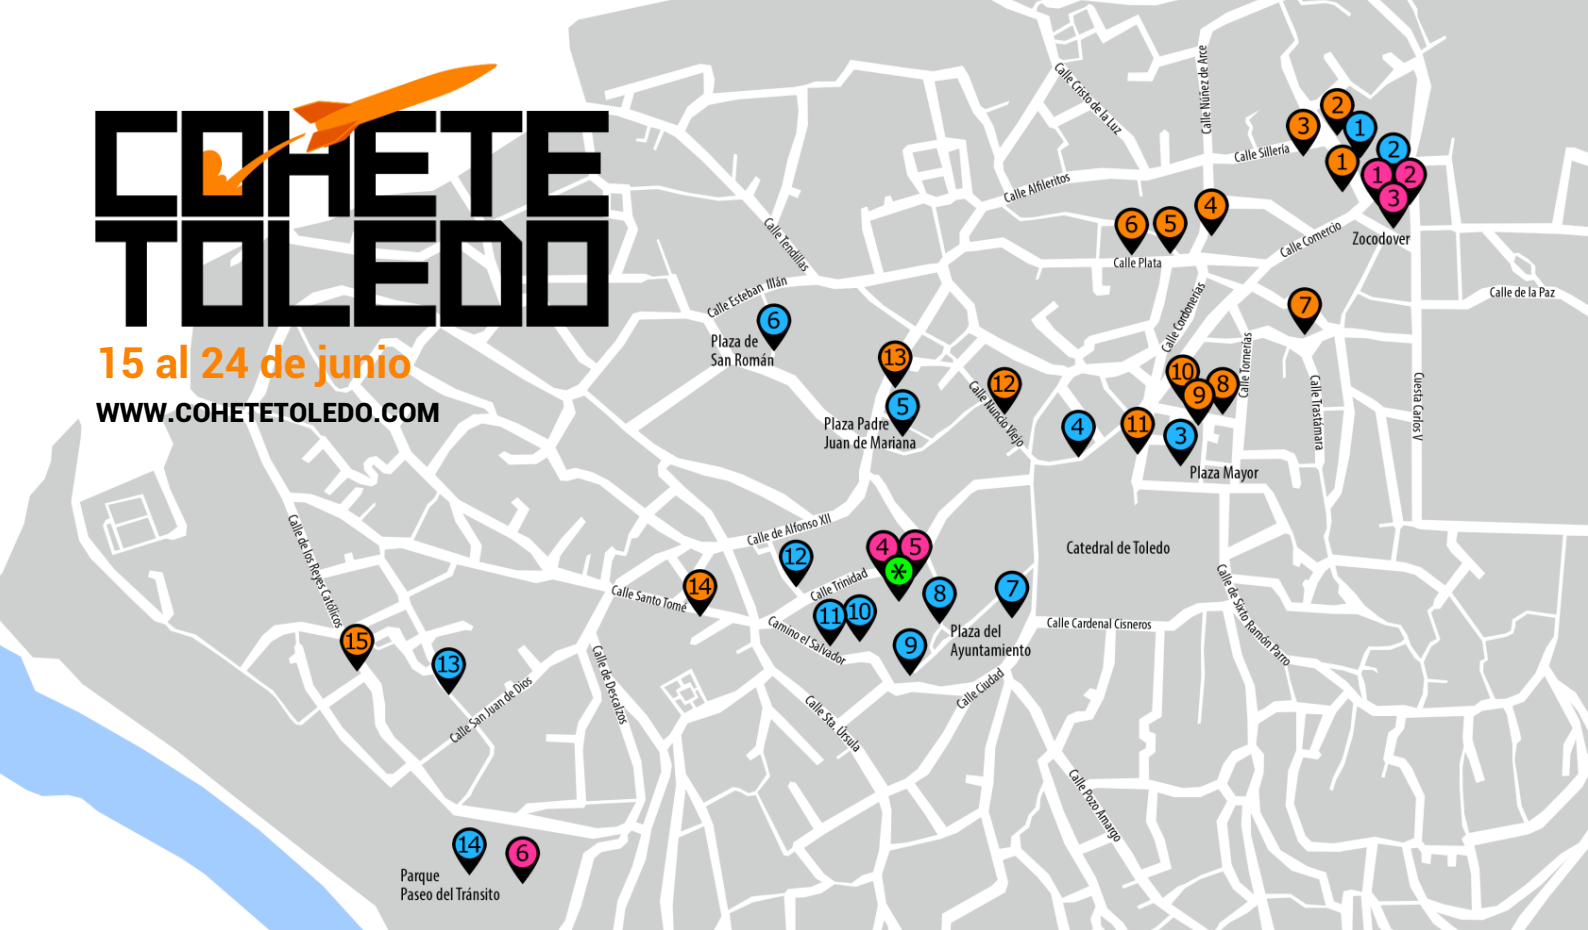

COHETE TOLEDO

15 al 24 de junio

WWW.COHETETOLEDO.COM

Arte en escaparates, desde el viernes 15

1. 1 Zocovisión, c/ Sillería 16. **Jahd**
2. 2 Urban Paper, c/ Sillería 9. **Esuanletters**
3. 3 Centro Europeo de Óptica y Optometría, c/ Sillería 8. **Jes Med**
4. 4 Monadas, c/ Cadenas 4. **Pol Gorezje**
5. 5 Farmacia Pérez Moraleda Ernesto José, c/ Plata 23. **Proyecto Chilco**
6. 6 Berkana, c/ Plata 19. **Claudia Molina**
7. 7 Soy Virgen Extra, plaza Magdalena 2. **Aaron Izquierdo**
8. 8 Top Queens, c/ Tornerías 11.
   Joé Pal García
   Nata DPB
9. 9 Picardías, c/ Martín Gamero 18. **César Santos**
10. 10 Frann Estilistas, c/ Martín Gamero 13.
    Judith Mayor
    Jorge de la Cruz
    Laura López
11. 11 FH Fan Fan, c/ Chapinería 8. **María Vioque**
12. 12 Benipan, c/ Nuncio Viejo 6. **Alfredo Copeiro**
13. 13 Bordados Velasco, c/ Alfonso X el Sabio 4. **Ral Ramírez**
14. 14 Santo Tomé Mazapanes, c/ Santo Tome 3. **Masaaki Hasegawa**
15. 15 Hotel San Juan de los Reyes, c/ Reyes Católicos 5. **Artistas Art Sevilla**
    Francisca Mazuela Astorga
    Luisa Alba
    María Sanchez
    Noelia Arrincón

Espacio de información, exposición y charlas

- Centro Cultural San Marcos, c/ Trinidad 7.
  Cristina Rodrigo / Elena Díaz / Rodrigo Romero

Intervenciones urbanas, desde el sábado 16

1. 1 Calle Sillería. **Ángela Martín y Jose M. Carrasco**
2. 2 Plaza de Zocodover. **Proyecto Chilco**
3. 3 Plaza Mayor. **Lizzania Sánchez**
4. 4 Calle Hombre de palo. **Juan Valdezate**
5. 5 Plaza padre Juan de Mariana. **Luis Santos**
6. 6 Plaza de San Román. **Rebeca Lar**
7. 7 Plaza del Ayuntamiento. **Graffiti y street art, domingo 17**
   Akos
   Arodrigo49
   Hulahood
   NSN997
8. 8 Plaza Consistorio. **Moversinmover**
9. 9 Calle Consistorio. **Anna Valencia**
10. 10 Plaza del Salvador. **Solanas-Díaz**
11. 11 Plaza del Salvador. **_Lignum**
12. 12 Plaza Marrón. **Diana Creativa. Nocturna**
13. 13 Travesía Judería. **Mila Vicente**
14. 14 Paseo del Tránsito. **Mario Gutiérrez Cru**

Arte de acción, el sábado 23

1. 1 Plaza de Zocodover. **Pilar Talavera, 11:00-20:00 aprox.**
2. 2 Plaza de Zocodover. **Raquel Estévez, 12:00-13:00.**
3. 3 Plaza de Zocodover. **Silvia Ariño, 11:00-20:00 aprox.**
4. 4 San Marcos, c/ Trinidad 7. **Gilles Viandier, 11:00-20:00 aprox.**
5. 5 San Marcos, c/ Trinidad 7. **Ballet Carmen Roche, 19:00-20:00.**
6. 6 Paseo del Tránsito. **Conjuntos Empáticos, 11:00-20:00 aprox.**